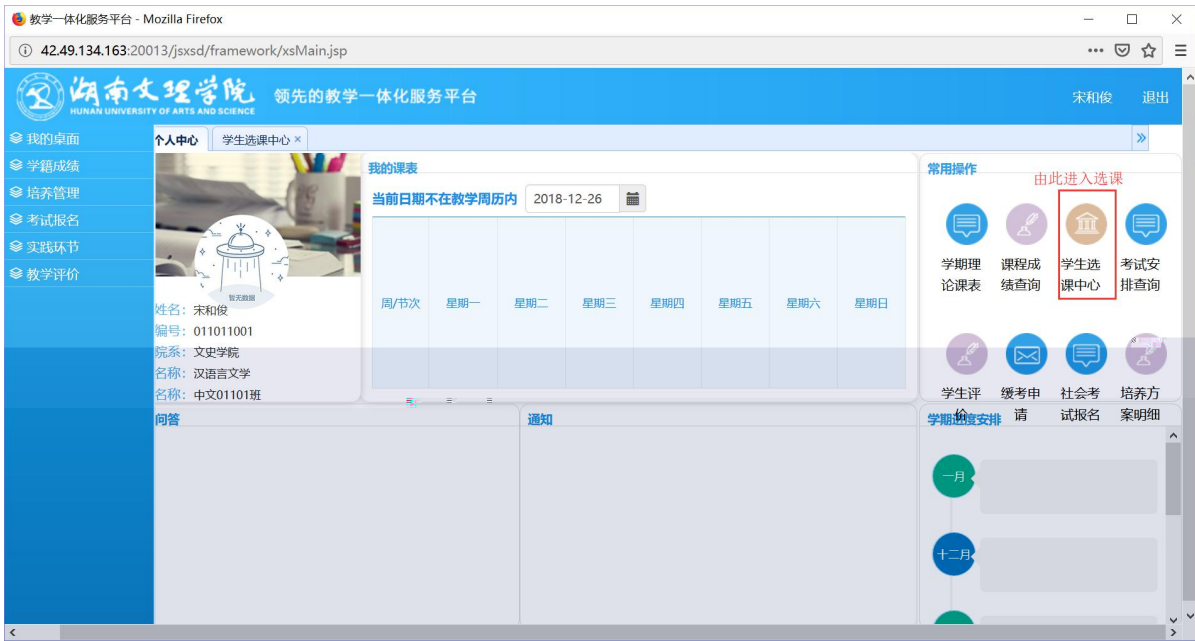

浏览器地址栏显示: 172.26.0.187/jsxsd/

页面标题: 湖南文理学院 教学一体化服务平台

HUNAN UNIVERSITY OF ARTS AND SCIENCE

用户登录

请输入账号

请输入密码

忘记密码

登录

温馨提示: 推荐使用IE9以上浏览器以及360极速模式。

领先的数字一体化平台

选课学分情况 公选课选课

本学期选课学分/门数要求及已选情况							
	最高总学分	专业内跨年级选课(控制)		跨专业选课(控制)		校公共选修课选课(控制)	
		学分	门数	学分	门数	学分	门数
设置(控制)要求	不控制	不控制	不控制	不控制	不控制	2	1
已选统计	20.0	0.0	0	0.0	0	0.0	0